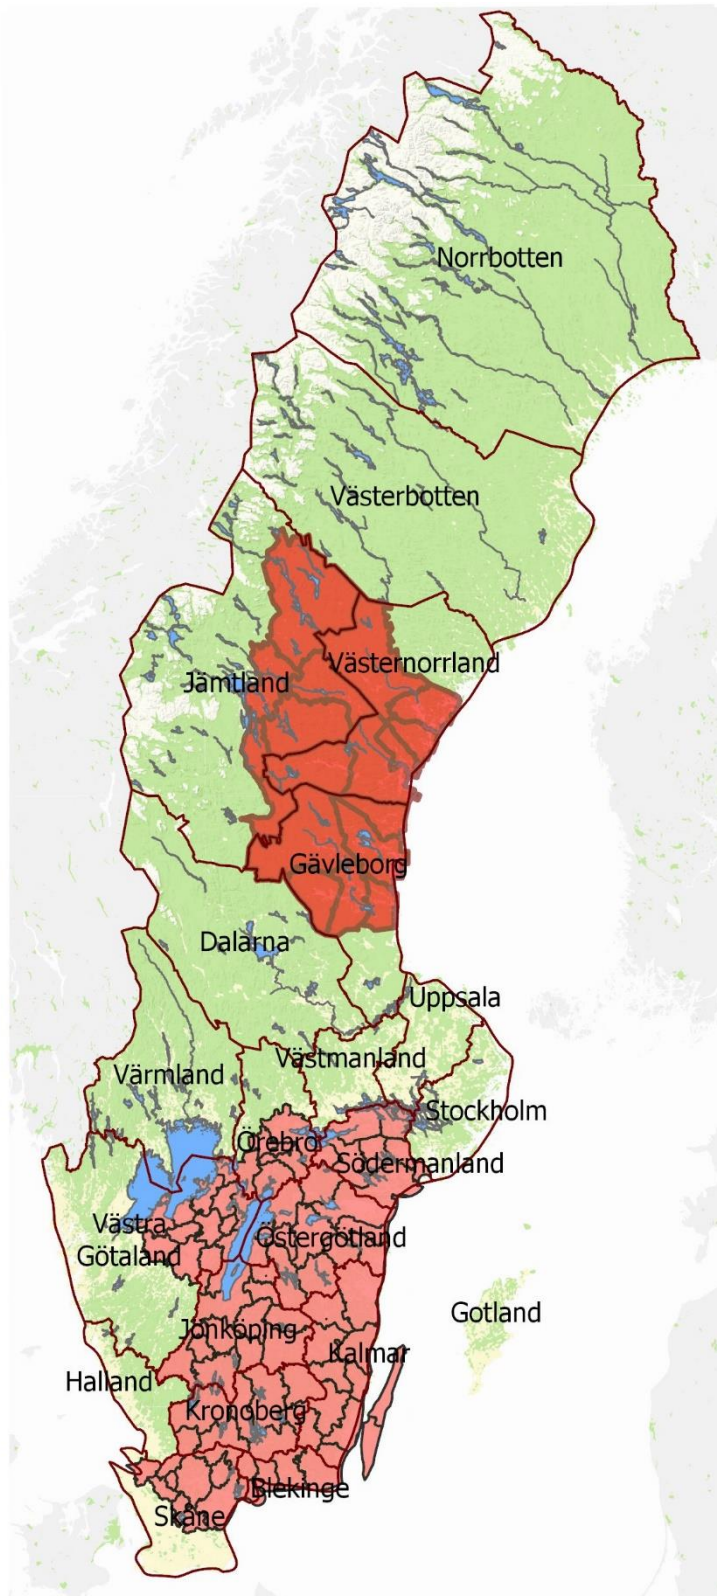

Bekämpningsområden för granbarkborre

I mörkrött det tidigare, norra bekämpningsområdet. Ljusröda området är det nya bekämpningsområdet som gäller från den 1 april 2019.

Karta: Skogsstyrelsen